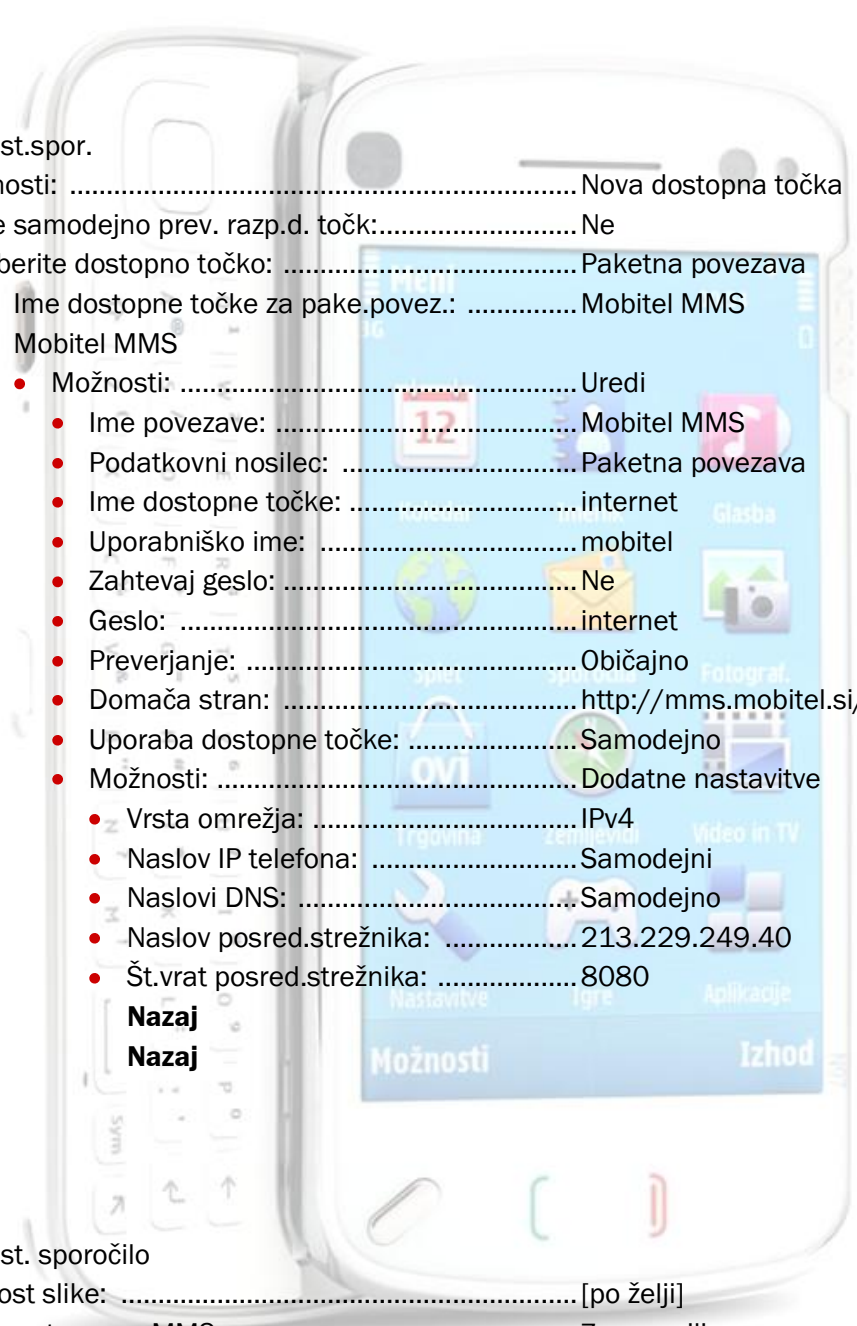

# Nokia N97

## MOBITEL MMS-NASTAVITVE

- Nastavitve
  - Povezovanje
    - Cilji
      - Večpredst.spor.
        - Možnosti: ..... Nova dostopna točka
        - Želite samodejno prev. razp.d. točk:..... Ne
        - Izberite dostopno točko: ..... Paketna povezava
          - Ime dostopne točke za pake.povez.: ..... Mobitel MMS
          - Mobitel MMS
            - Možnosti: ..... Uredi
            - Ime povezave: ..... Mobitel MMS
            - Podatkovni nosilec: ..... Paketna povezava
            - Ime dostopne točke: ..... internet
            - Uporabniško ime: ..... mobitel
            - Zahtevaj geslo: ..... Ne
            - Geslo: ..... internet
            - Preverjanje: ..... Običajno
            - Domača stran: ..... <http://mms.mobitel.si/servlets/mms>
            - Uporaba dostopne točke: ..... Samodejno
            - Možnosti: ..... Dodatne nastavitve
              - Vrsta omrežja: ..... IPv4
              - Naslov IP telefona: ..... Samodejni
              - Naslovi DNS: ..... Samodejno
              - Naslov posred.strežnika: ..... 213.229.249.40
              - Št.vrat posred.strežnika: ..... 8080
- Sporočila
  - Možnosti
    - Nastavitve
      - Večpredst. sporočilo
        - Velikost slike: ..... [po želji]
        - Način ustv. spor. MMS: ..... Z opozorili
        - Upor. dostopna točka: ..... Mobitel MMS
        - Nalaganje večpr.sp.: ..... Samod. v dom. omrežju
        - Dovolj anonimna sp.: ..... Da
        - Sprejem oglasov: ..... Da
        - Prejemaj povratnice: ..... Da
        - Zavrni pošilj. Povratnic: ..... Ne
        - Veljavnost sporočil: ..... Največja mogoča

**Nazaj**  
**Nazaj**

Možnosti

Izhod